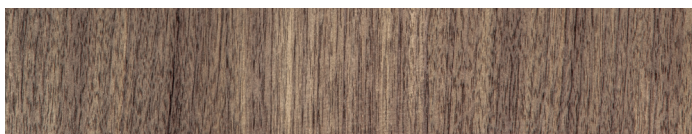

ANDOREA

Design Riccardo Frigerio

ESSENZE / WOODS

Noce Canaletto
Walnut Canaletto