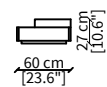

ANDOREA

Design Riccardo Frigerio

TAVOLINI / SMALL TABLES

cod. 18240

Tavolino 100x100 cm / Small table 100x100 cm

cod. 18241

Tavolino 130x130 cm / Small table 130x130 cm

cod. 18242

Tavolino 160x60 cm / Small table 160x60 cm

Dimensioni espresse in cm se non diversamente indicato.
L'Azienda si riserva il diritto di apportare modifiche ai modelli senza preavviso.
Tolleranza sulle misure indicate di +/- 2%.