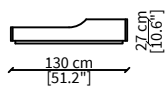

ANDOREA

Design Riccardo Frigerio

TAVOLINI / SMALL TABLES

cod. 18240

Tavolino 100x100 cm / Small table 100x100 cm

cod. 18241

Tavolino 130x130 cm / Small table 130x130 cm

cod. 18242

Tavolino 160x60 cm / Small table 160x60 cm

Dimensioni espresse in cm se non diversamente indicato.
L'Azienda si riserva il diritto di apportare modifiche ai modelli senza preavviso.
Tolleranza sulle misure indicate di +/- 2%.