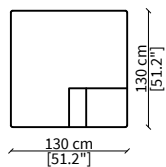

ANDOREA

Design Riccardo Frigerio

TAVOLINI / SMALL TABLES

cod. 18240

Tavolino 100x100 cm / Small table 100x100 cm

cod. 18241

Tavolino 130x130 cm / Small table 130x130 cm

cod. 18242

Tavolino 160x60 cm / Small table 160x60 cm

Dimensioni espresse in cm se non diversamente indicato.
L'Azienda si riserva il diritto di apportare modifiche ai modelli senza preavviso.
Tolleranza sulle misure indicate di +/- 2%.

Dimensions in centimeter if not differently indicated.
The Company reserves the right to change the models without any advance notice.
Tolerance on the given sizes +/- 2%.

ANDOREA

Design Riccardo Frigerio