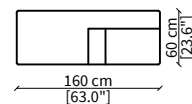

ANDOREA

Design Riccardo Frigerio

TAVOLINI / SMALL TABLES

cod. 18240

Tavolino 100x100 cm / Small table 100x100 cm

cod. 18241

Tavolino 130x130 cm / Small table 130x130 cm

cod. 18242

Tavolino 160x60 cm / Small table 160x60 cm

Dimensioni espresse in cm se non diversamente indicato.
L'Azienda si riserva il diritto di apportare modifiche ai modelli senza preavviso.
Tolleranza sulle misure indicate di +/- 2%.