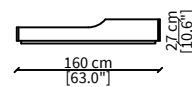

ANDOREA

Design Riccardo Frigerio

TAVOLINI / SMALL TABLES

cod. 18240

Tavolino 100x100 cm / Small table 100x100 cm

cod. 18241

Tavolino 130x130 cm / Small table 130x130 cm

cod. 18242

Tavolino 160x60 cm / Small table 160x60 cm

Dimensioni espresse in cm se non diversamente indicato.
L'Azienda si riserva il diritto di apportare modifiche ai modelli senza preavviso.
Tolleranza sulle misure indicate di +/- 2%.